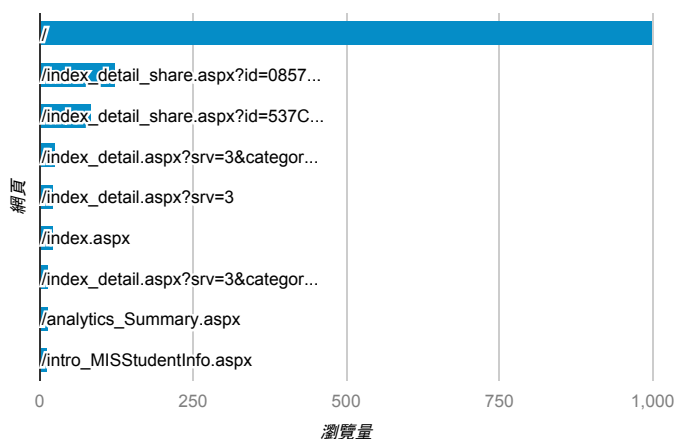

報表03\_內容

2015年1月26日 - 2015年2月1日

所有工作階段  
100.00%

網頁載入平均需時 (秒)

瀏覽量 (依網頁分組)

網頁載入平均需時 (秒)和瀏覽量 (依 網頁 分組)

網頁	網頁載入平均需時 (秒)	瀏覽量
/index_detail_share.aspx?id=106D03EB9AD8539E	16.41	1
/index_detail_share.aspx?id=0857AE920B259F8E	16.27	124
/	3.15	999
/index_detail_share.aspx?id=B131029171389AD4	2.18	1
/intro_MISStudentInfo.aspx	1.61	12
/analytics_Summary.aspx	0.00	15
/index_detail_share.aspx?id=018CB054F86FFD7B	0.00	1
/index_detail_share.aspx?id=0689A841612A8727	0.00	2
/index_detail_share.aspx?id=070410EEB5AD9BB6	0.00	1
/index_detail_share.aspx?id=079A5F8049A8F9DF	0.00	2

造訪和新造訪率 (依 關鍵字 分組)

關鍵字	工作階段	% 新工作階段
(not provided)	292	81.51%
http://ep.tku.edu.tw/analytics_summary.aspx	2	100.00%
威秀影城工作	1	100.00%
為什麼慈濟使用手語?	1	100.00%
孫之元	1	100.00%
淡江大學 統計分析	1	100.00%
淡江大學體育室地圖	1	100.00%
淡江學習歷程	1	0.00%
鉛筆 漆 時間	1	100.00%
電影工讀	1	100.00%